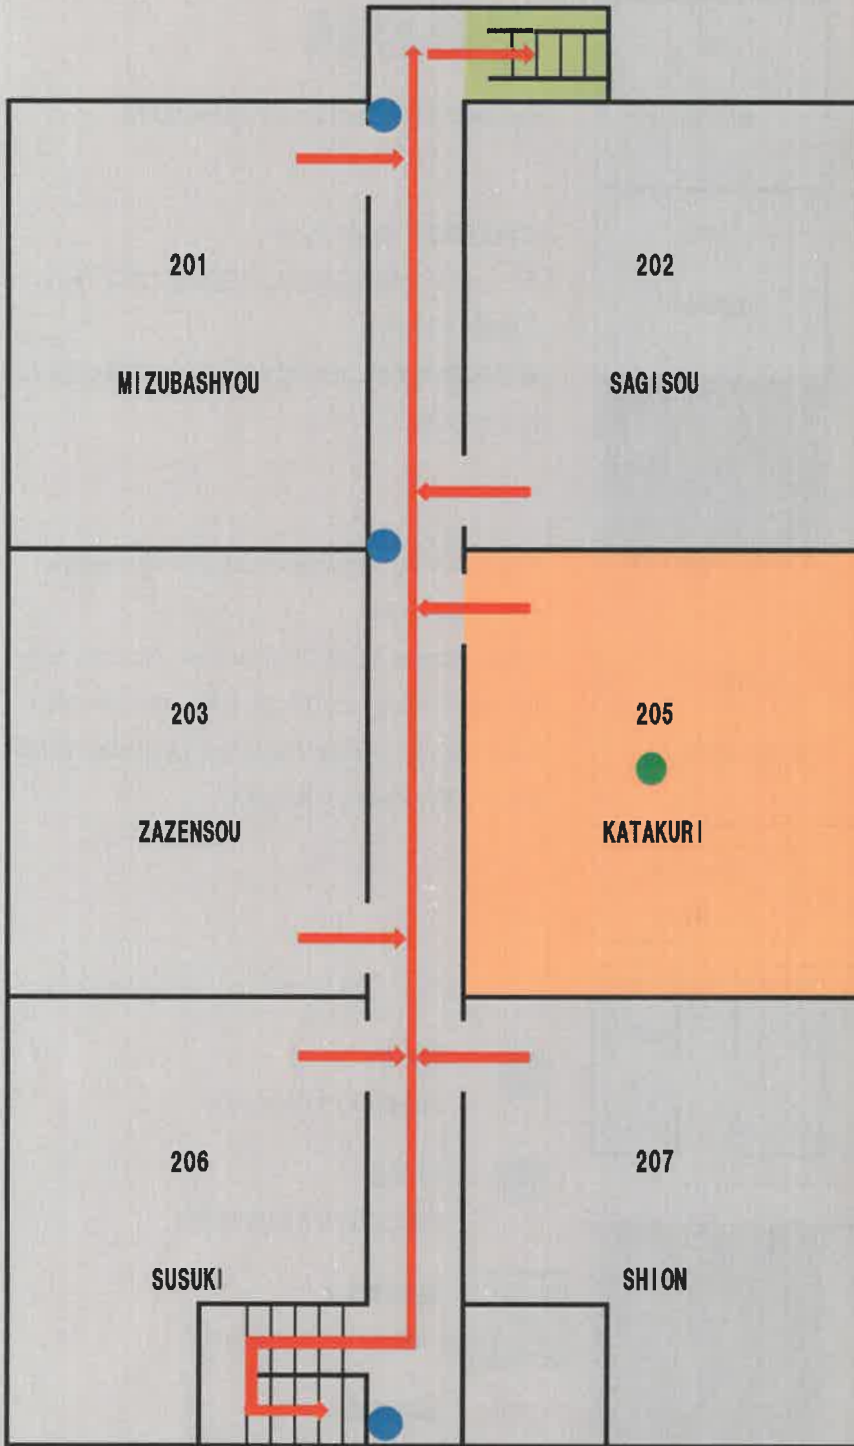

2F

避難経路

EMERGENCY EVACUATION ROUTE

避難経路をご確認ください。

万一、火災を発見されましたら直ちにフロントへご連絡ください。

緊急事態発生時には、館内放送と従業員の指示に従ってください。

Please familiarize yourself with your emergency evacuation route.

If you discover a fire. Please contact the front desk.