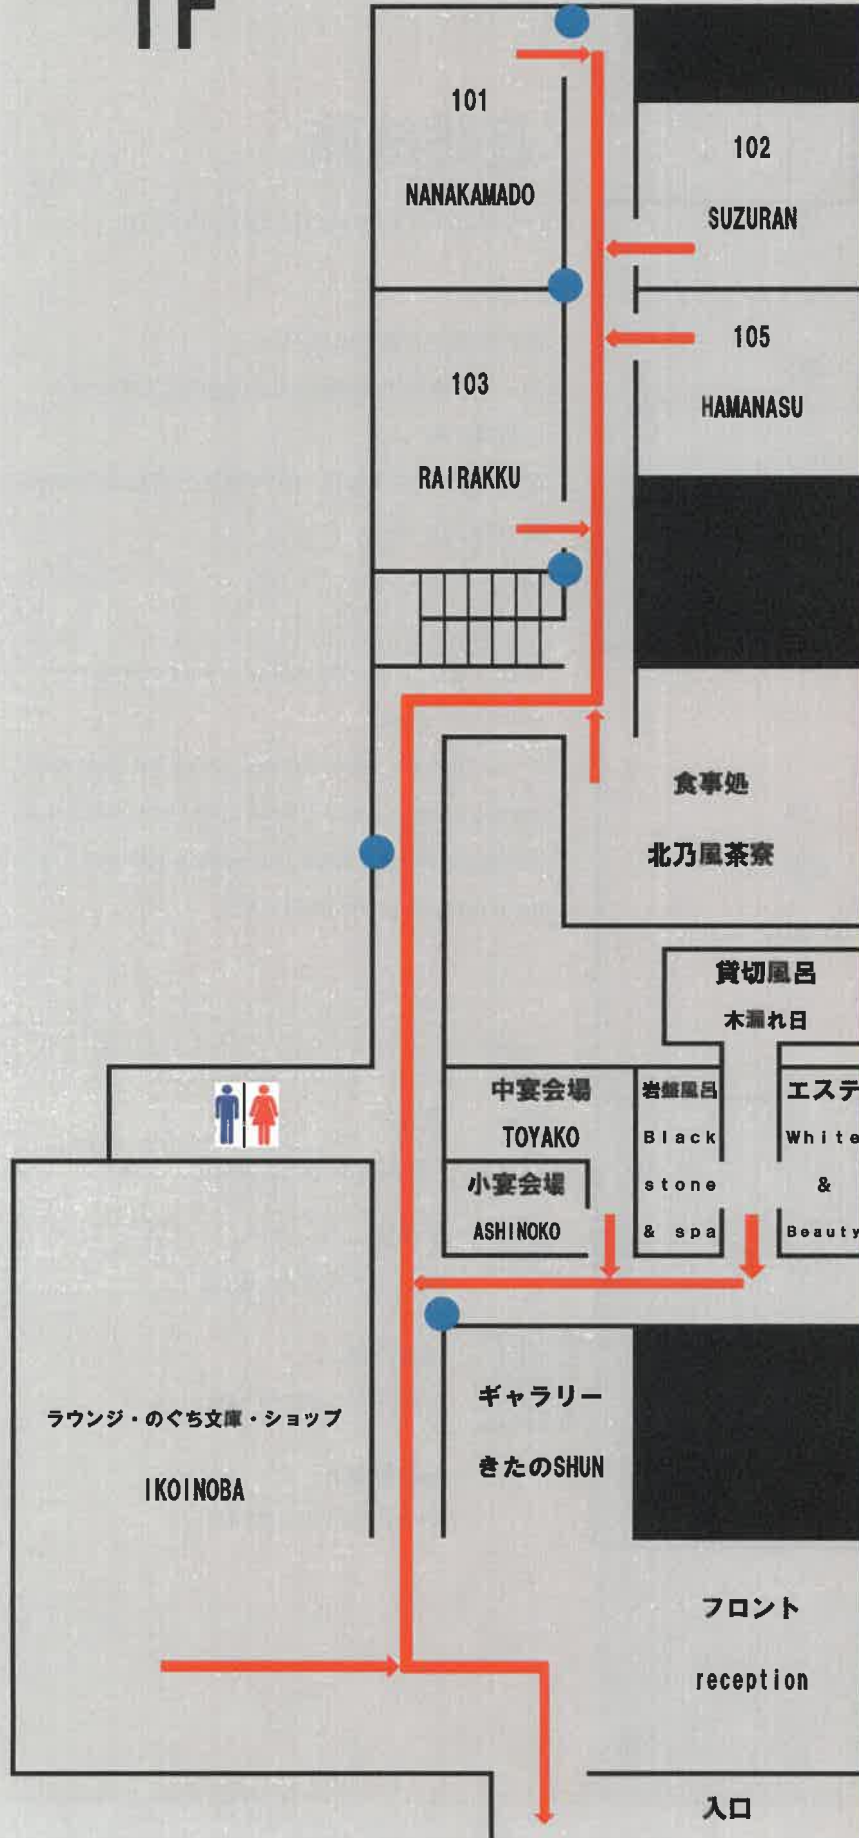

# 1F

## 避難経路

EMERGENCY EVACUATION ROUTE

避難経路をご確認ください。

万一、火災を発見されましたら直ちにフロントへご連絡ください。

緊急事態発生時には、館内放送と従業員の指示に従ってください。

Please familiarize yourself with your emergency evacuation route.

If you discover a fire. Please contact the front desk.